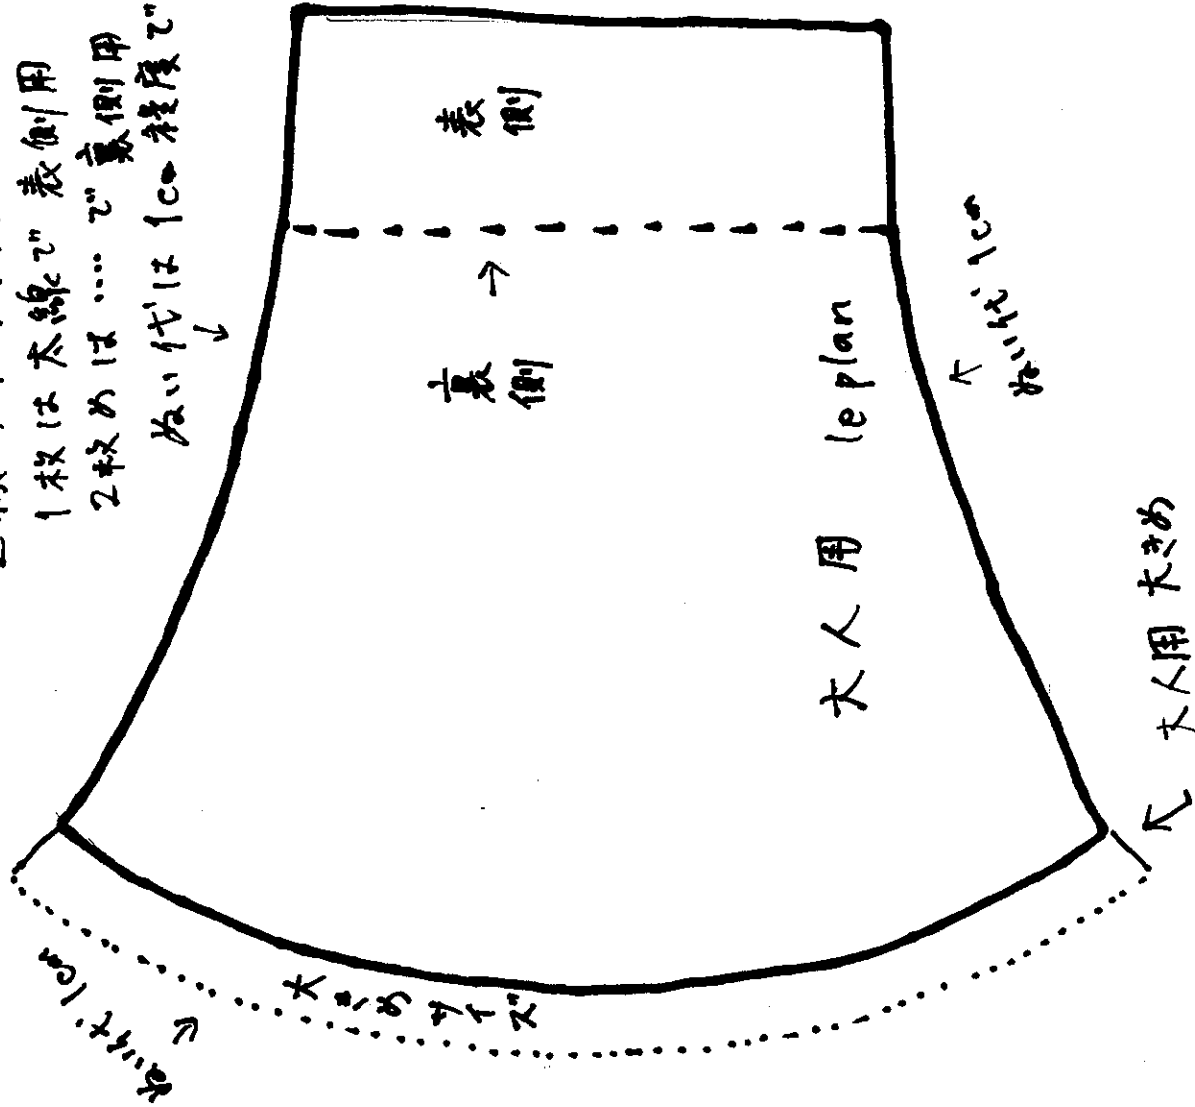

# 親子マスク

2枚プリントアウトして下さい。

1枚は太線で表側用

2枚めは……で裏側用

ぬい代は1cm程度で生地カット

サイズ 大人用 約 12.5cm x 18cm  
 大 13.5cm x 19cm  
 子供用 11cm x 14cm

大人用 大きめ

子供用 leplan 北海道