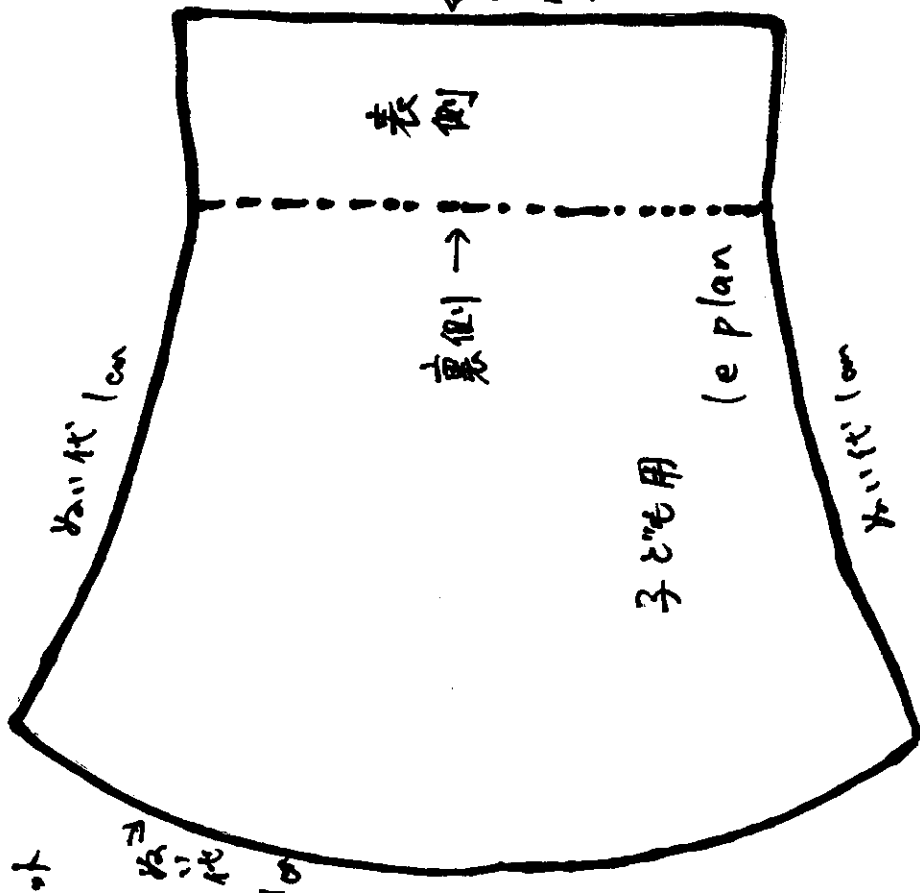

# 親子マスク

2枚プリントアウトして下さい。

1枚は太線で表側用

2枚めは……で裏側用

ぬい代は1cm程度で生地カット

サイズ 大人用 約 12.5cm x 18cm  
 大 13.5cm x 19cm  
 子供用 11cm x 14cm

大人用 大きめ

子供用 leplan 北海道